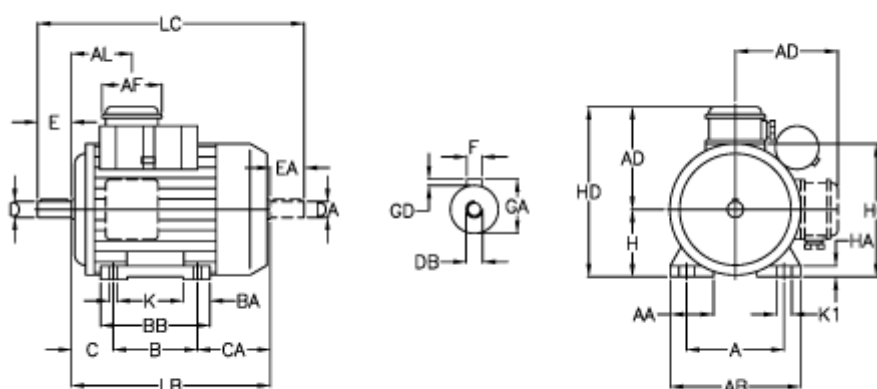

Varenummer: 25025462102
 Beskrivelse: ICME Asynkronmotor M71 A4 0,25KW
 1400 o/m 1x230 V B3 med driftskondensator

Mål

A = 112	BA = 22	F = 5	K1 = 17
A/F = 70	BB H7 = 109	GA = 16	L = 247
AA = 30	C = 45	GD = 5	LB = 217
AB = 144	CA = 86	H = 71	LC = 281
AC = 137	D = 14	HA = 12	
AD = 107	DA = 14	HC = 143	
AL = 76	DB = M5	HD = 178	
B = 90	EA = 30	K = 7	